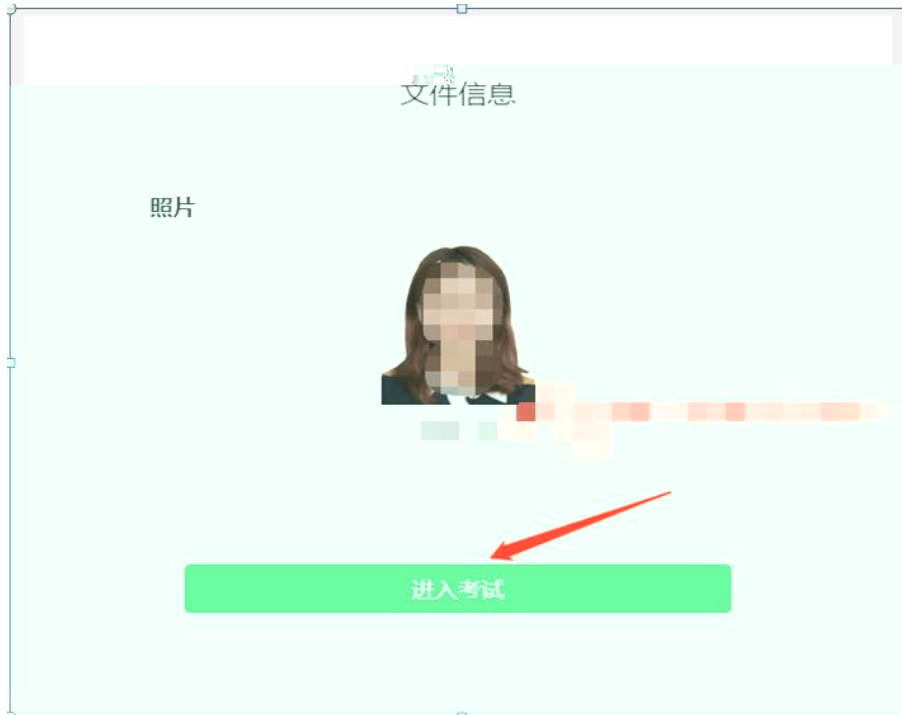

中文 English

1)

2)

2)

主试结束铃声, 点击完成考试, 确认结束考试, 返回登录界面

)

)

)