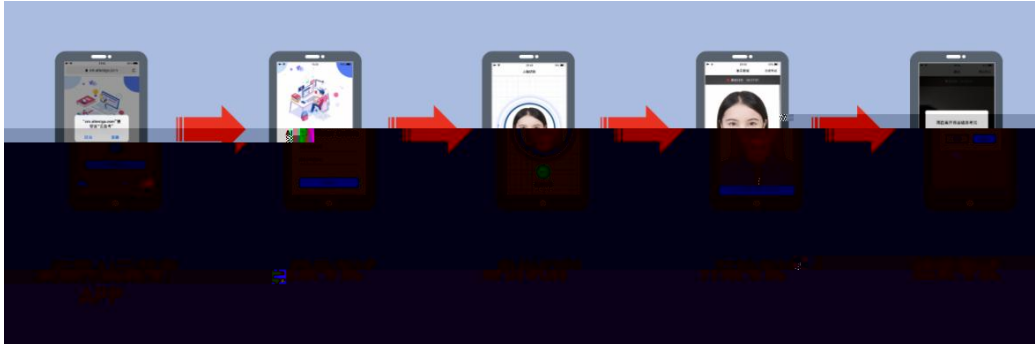

# 易考考试操作测试

登录时间: 2020/06/15 10:00-2020/06/30 10:00 UTC+08:00

考试口令:

请在电脑上下载客户端并安装, 打开客户端需要先输入本场考试的口令, 后进入考试。

Windows

立即下载 版本1.1.5 新

MAC

立即下载 版本1.1.5 新

中文 English

1)

2)

2)

主试结束铃声, 点击完成考试, 确认结束考试, 返回登录界面

)

)

)