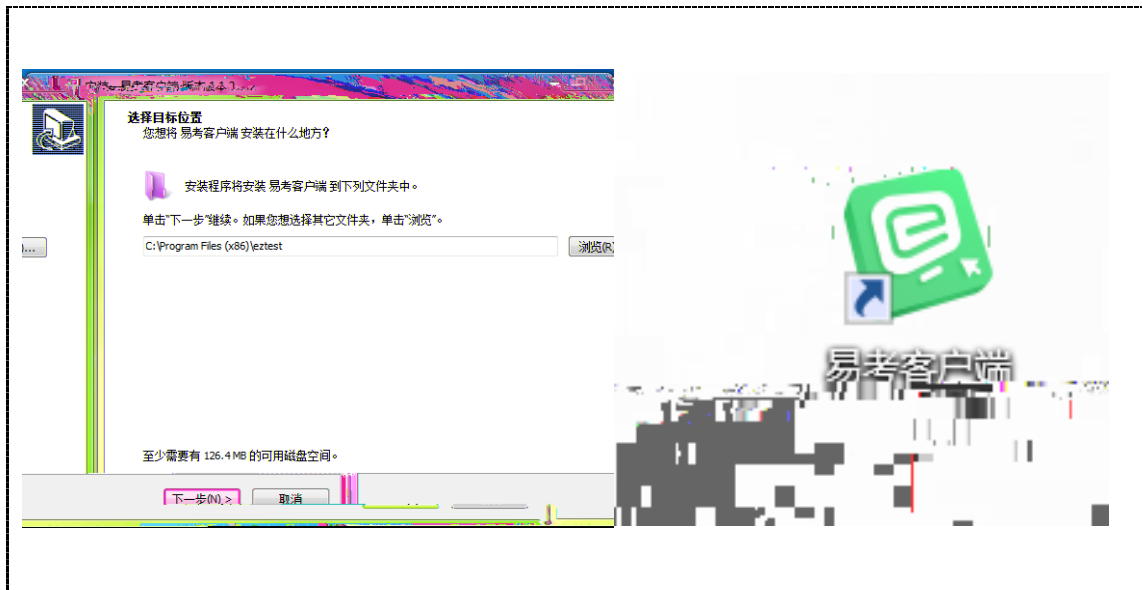

# 易考考试操作测试

登录时间: 2020/06/15 10:00-2020/06/30 10:00 UTC+08:00

考试口令:

请在电脑上下载客户端并安装, 打开客户端需要先输入本场考试的口令, 后进入考试。

Windows

立即下载 版本1.1.5 新

MAC

立即下载 版本1.1.5 新

中文 English

1)

2)

2)

主试结束铃声, 点击完成考试, 确认结束考试, 返回登录界面

)

)

)