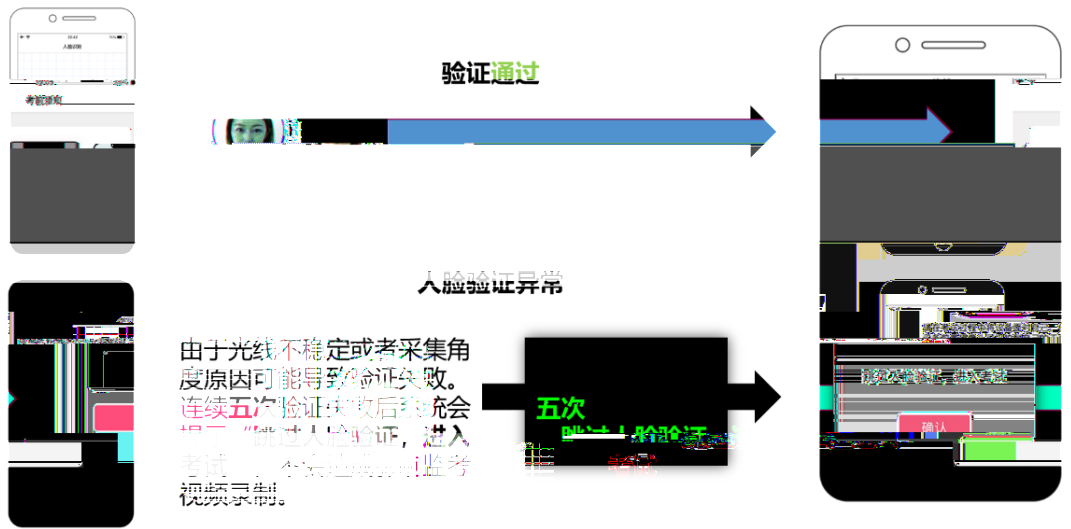

# 易考考试操作测试

登录时间: 2020/06/15 10:00-2020/06/30 10:00 UTC+08:00

考试口令:

请在电脑上下载客户端并安装, 打开客户端需要先输入本场考试的口令, 后进入考试。

Windows

立即下载 版本1.1.5 新

MAC

立即下载 版本1.1.5 新

中文 English

1)

2)

2)

主试结束铃声, 点击完成考试, 确认结束考试, 返回登录界面

)

)

)