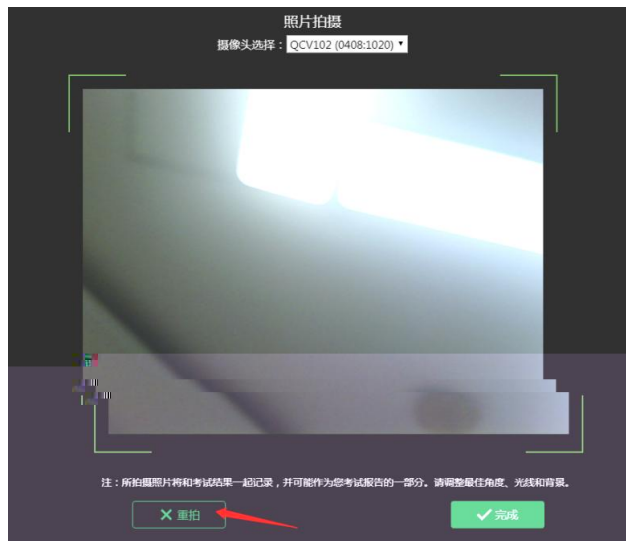

中文 English

1)

2)

2)

主试结束铃声, 点击完成考试, 确认结束考试, 返回登录界面

)

)

)