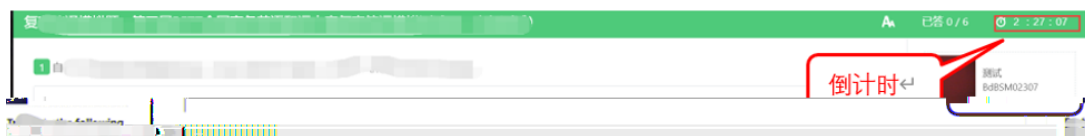

# 易考考试操作测试

登录时间: 2020/06/15 10:00-2020/06/30 10:00 UTC+08:00

考试口令:

请在电脑上下载客户端并安装, 打开客户端需要先输入本场考试的口令, 后进入考试。

Windows

立即下载 版本1.1.5 新

MAC

立即下载 版本1.1.5 新

中文 English

1)

2)

2)

主试结束铃声, 点击完成考试, 确认结束考试, 返回登录界面

)

)

)