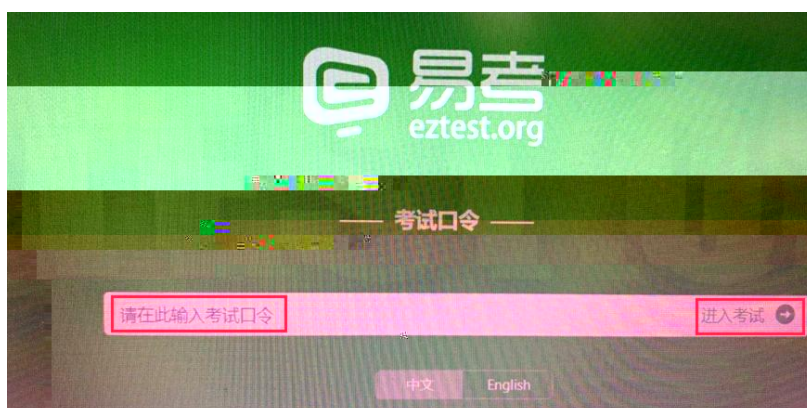

# 易考考试操作测试

登录时间: 2020/06/15 10:00-2020/06/30 10:00 UTC+08:00

考试口令:

请在电脑上下载客户端并安装, 打开客户端需要先输入本场考试的口令, 后进入考试。

Windows

立即下载 版本1.1.5 新

MAC

立即下载 版本1.1.5 新

中文 English

1)

2)

2)

主试结束铃声, 点击完成考试, 确认结束考试, 返回登录界面

)

)

)