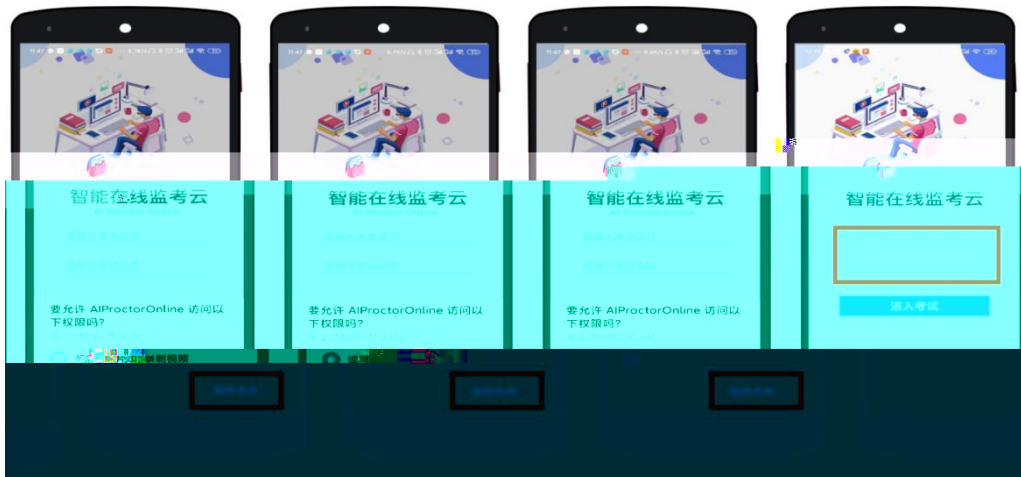

# 易考考试操作测试

登录时间: 2020/06/15 10:00-2020/06/30 10:00 UTC+08:00

考试口令:

请在电脑上下载客户端并安装, 打开客户端需要先输入本场考试的口令, 后进入考试。

Windows

立即下载 版本1.1.5 新

MAC

立即下载 版本1.1.5 新

中文 English

1)

2)

2)

主试结束铃声, 点击完成考试, 确认结束考试, 返回登录界面

)

)

)